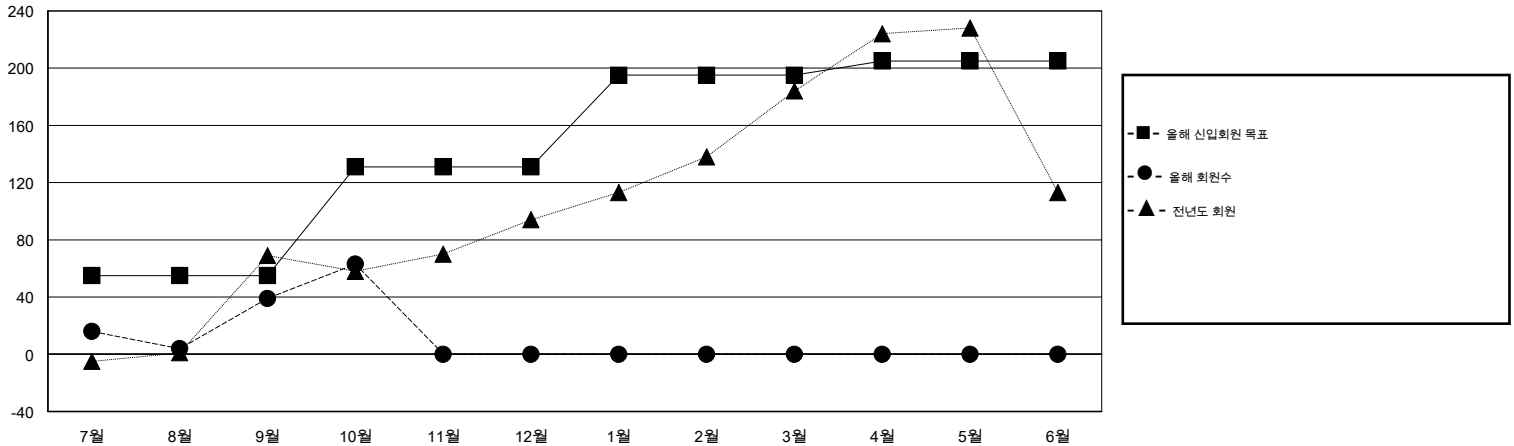

MONTHLY MEMBERSHIP PROGRESS REPORT

District 356 B

Results as of: 10/31/2014

GMT: JUNG YUL CHOI

장소 REPUBLIC OF KOREA

현장지역 GMT 5

클럽					회원 1인당				
결과- 2014-2015					결과- 2014-2015				
사분기	신생클럽 목표	신생클럽	해산된 클럽	순 증감/감소	사분기	신입회원 목표	추가된 차터 및 신입 회원	퇴회 회원	순 증감/감소
7월/8월/9월	1	0	0	0	7월/8월/9월	55	143	104	39
10월/11월/12월	1	0	0	0	10월/11월/12월	76	25	1	24
1월/2월/3월	1	0	0	0	1월/2월/3월	64	0	0	0
4월/5월/6월	0	0	0	0	4월/5월/6월	10	0	0	0

목표 및 누적 신생클럽 수

목표 및 누적 회원수

해산된 클럽: 0	1명 이상의 신입회원을 등록한 40 CLUBS OF 95	성별 분포
		남성 2,299 (84.15%)
		여성 433 (15.85%)
퇴회회원	여기에 클릭하여 현황보고 내용 검토	가족단위 회원 6
작고 2		세대주 3
클럽해산 0		비 세대주 3
기타 103		
합계 105		