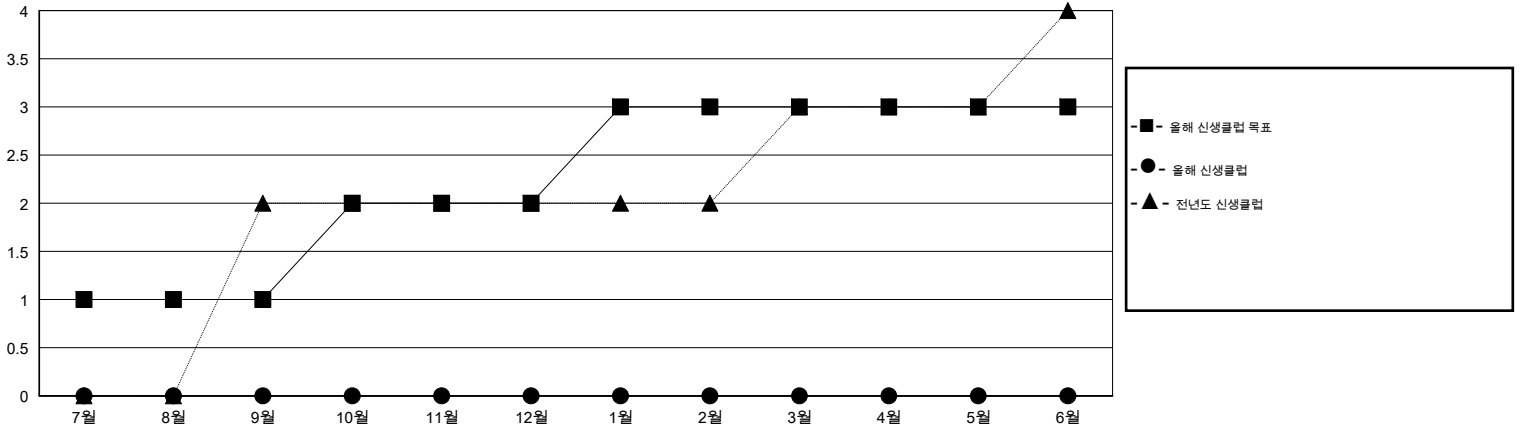

MONTHLY MEMBERSHIP PROGRESS REPORT

District 356 B

Results as of: 10/31/2014

GMT: JUNG YUL CHOI

장소 REPUBLIC OF KOREA

현장지역 GMT 5

클럽					회원 1인당				
결과- 2014-2015					결과- 2014-2015				
사분기	신생클럽 목표	신생클럽	해산된 클럽	순 증감/감소	사분기	신입회원 목표	추가된 차터 및 신입 회원	퇴회 회원	순 증감/감소
7월/8월/9월	1	0	0	0	7월/8월/9월	55	143	104	39
10월/11월/12월	1	0	0	0	10월/11월/12월	76	25	1	24
1월/2월/3월	1	0	0	0	1월/2월/3월	64	0	0	0
4월/5월/6월	0	0	0	0	4월/5월/6월	10	0	0	0

목표 및 누적 신생클럽 수

목표 및 누적 회원수

해산된 클럽: 0	1명 이상의 신입회원을 등록한 40 CLUBS OF 95	성별 분포
		남성 2,299 (84.15%)
		여성 433 (15.85%)
퇴회회원	여기에 클릭하여 현황보고 내용 검토	가족단위 회원 6
작고 2		세대주 3
클럽해산 0		비 세대주 3
기타 103		
합계 105		